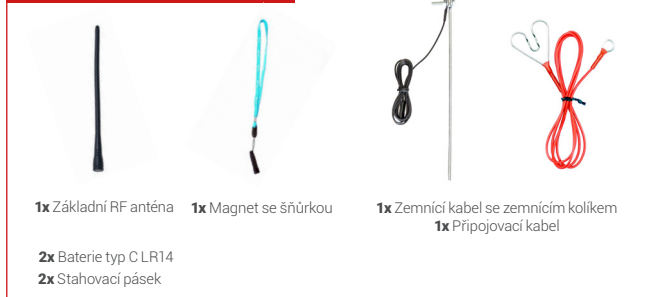

Součástí každého monitoru: