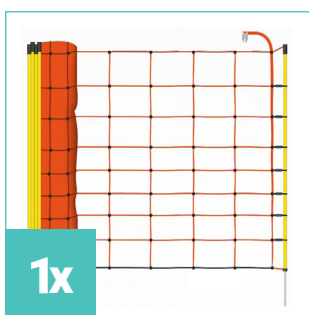

Set elektrického ohradníku s mobilní sítí pro ovce, kozy, prasata DUO zdroj - síť 50 m

Ohrazení | 50 m
Generátor fencee power DUO PD40
Výkon | 4 J
Napětí | 10000 V
Zdroj | Síť 230 V ~ / 12 V 

Kompletní sada se sítí, vhodná především pro **ovce, kozy, psy, zvěř, divoké prase i jiná zvířata**. Tímto setem vymezíte pro zvířata bezpečný prostor, kde se mohou volně pohybovat nebo naopak zamezíte vstupu zvířat do určitých nežádoucích míst. Pro vymezení prostoru **až do 50 m obvodu a výška ohrazení 90 cm**.

1x

Síť 14 tyčí | 90 cm | 50 m

1x

Zemní tyč | 75 cm

Součástí každého generátoru:

1x Kabel zemní 150 cm

1x Kabel přípojovací 100 cm

1x Výstražná tabulka

1x Kabel bateriový

1x Adaptér DUO 14 V

1x

Kombinovaný zdroj **fencee power DUO PD40** je univerzálně použitelný pro **krátké, střední i dlouhé ohrady do 30 km** a vhodný pro citlivější i méně citlivá zvířata jako jsou **koně, skot, ovce, koza, drůbež i jako ochrana před zvěří**. **Napájení je možné ze sítě 230 V pomocí adaptéru nebo z běžné 12 V baterie, použitelné i jako záložní zdroj**. Kompaktní moderní konstrukce ohradníku s vypínačem a nejnovější mikroprocesorovou technologií uvnitř nabízí praktické řešení a umožňuje jednoduchou instalaci. **LED kontrolky a BARGRAF** na přední straně generátoru zobrazují provoz zdroje, měří napětí na ohradě a také signalizují případnou poruchu na ohradníku. Automatická optimalizace provozu, možnost přepnutí výkonu i velmi nízká spotřeba jsou další přednosti tohoto generátoru. Síťový adaptér je součástí balení.