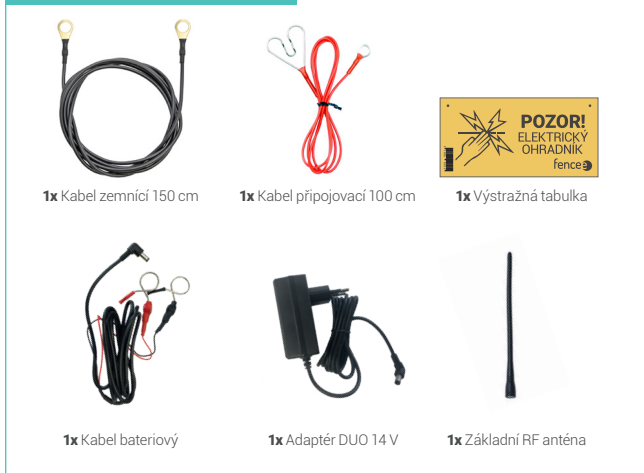

## DUO RF zdroj s ovladačem 5 J - síť 50 m

**Ohrazení** | 50 m

**Generátor** | fencee power DUO RF PDX50

**Výkon** | 5 J

**Napětí** | 11000 V

**Zdroj** | Síť 230 V ~ / 12 V 

Kompletní sada se sítí a kombinovaným zdrojem **power DUO RF PDX50**, s dálkovým ovládáním. Tímto setem ochráníte vaše zvířata před útokem vlka i lesní zvěře. Sada pro vymezení prostoru **až do 50 m obvodu s výškou ohrazení 120 cm**.

1x

Síť 14 tyčí | 120 cm | 50 m

1x

Zemní tyč | 75 cm

**Součástí každého generátoru:**

1x Kabel zemní 150 cm

1x Kabel připojovací 100 cm

1x Výstražná tabulka

1x Kabel bateriový

1x Adaptér DUO 14 V

1x Základní RF anténa

1x

**Generátor s výstupním výkonem 5 J, s kombinovaným zdrojem napájení a ovládáním na dálku za použití RF technologie. Ovládání na vzdálenost až 10 km. Primární funkce je zapnutí/vypnutí zdroje na dálku.** Další funkcí je příjem chybových hlášení z generátoru do ovladače (o stavu napětí ohrady, o stavu baterie, o ztrátě signálu). K tomu standardní funkce DUO generátoru jako je řízený provoz mikroprocesorem, možnost redukovat výstupní energii na 50%, kontrola napětí na ohradě, kontrola stavu baterie. Vhodný pro citlivější i méně citlivá zvířata jako jsou **koně, skot, ovce, kozy i jako ochrana před zvěří a predátory**. Univerzálně použitelný pro **krátké, střední i dlouhé ohrady do 40 km**.