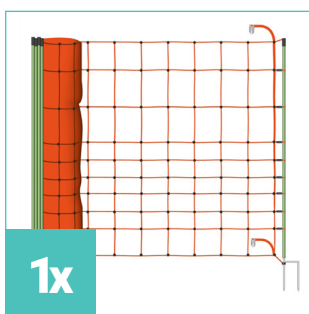

Set elektrického ohradníku se sítí ochrana před vlkem, rysem DUO zdroj 5 J - síť 50 m

Ohrazení | 50 m

Generátor | fencee power DUO PD50

Výkon | 5 J

Napětí | 11000 V

Zdroj | Síť 230 V ~ / 12 V 

Kompletní sada se sítí a kombinovaným zdrojem **power DUO PD50** s výkonem 5 J. Tímto setem ochráníte vaše zvířata před útokem vlka nebo rysa. Sada s elektrickou sítí pro vymezení prostoru **až do 50 m obvodu s výškou ohrazení 120 cm**.

1x

Síť 14 tyčí | 120 cm | 50 m

1x

Zemnicí tyč | 75 cm

Součástí každého generátoru:

1x Kabel zemnicí 150 cm

1x Kabel přípojovací 100 cm

1x Výstražná tabulka