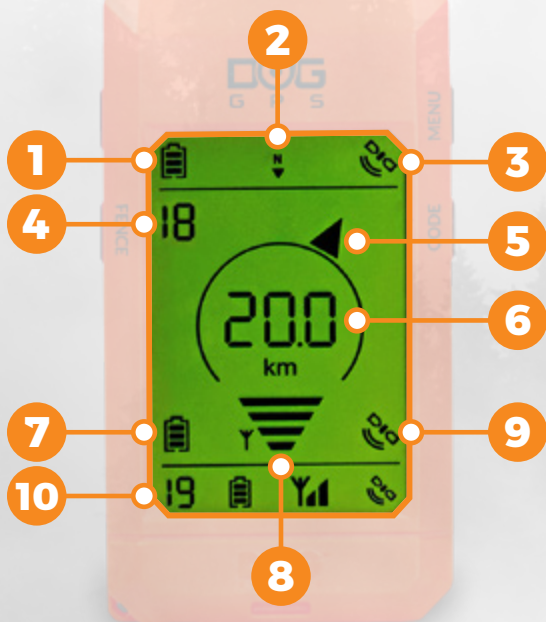

- 3 typy zvuku** akustického signálu
- Zvukový lokátor** - intenzivní zvuk, slyšitelný až na 300 m
- Rozměry:** 77 x 45 x 44 mm
- Hmotnost:** 154 g
- Baterie:** Li-Pol 1900 mAh

DLOUHÁ VÝDRŽ BATERIE - 40 hodin

&

100% VODOTĚSNOST přijímače a vysílače

DOG GPS X25TB

VYHLEDÁVACÍ ZAŘÍZENÍ
SE ZVUKOVÝM LOKÁTOREM
& VÝCVIKOVÝM MODULEM

- 3 typy zvuku** akustického signálu
- 15 úrovní** stimulačního impulsu
- Režim světla** pro rozpoznání psa ve tmě
- Zvukový lokátor** - intenzivní zvuk, slyšitelný až na 300 m
- Rozměry:** 77 x 45 x 49 mm
- Hmotnost:** 172 g
- Baterie:** Li-Pol 1900 mAh

PŘIJÍMAČ X25

Rozměry: 119 x 62 x 15 mm

Hmotnost: 192 g

Baterie: Li-Pol 1900 mAh

Vše zřejmé na první pohled

1. Stav nabití akumulátoru přijímače
2. Kompas – směr k magnetickému severu
3. Přesnost GPS pozice přijímače
4. Číslo zvoleného spárovaného vysílače
5. Směr ke zvolenému vysílači
6. Vzdálenost ke zvolenému vysílači
7. Stav nabití akumulátoru vysílače
8. Síla přijímaného RF signálu
9. Přesnost GPS pozice vysílače
10. Údaje o dalším spárovaném vysílači